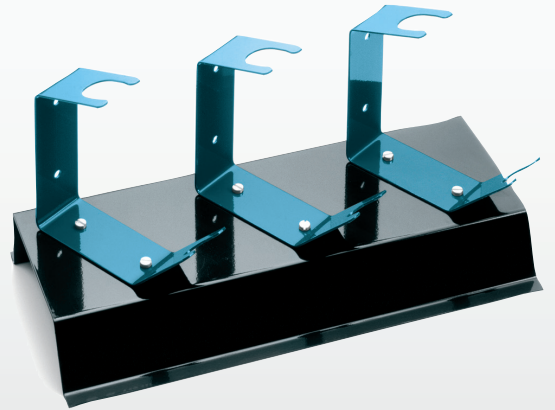

## Supports pour pistolet gravité

Modèle	Code	Désignation
Support d'établi	W2501000500	pour 3 pistolets gravité
	W2501000100	pour 1 pistolet gravité
	W2501000600	pour 1 pistolet gravité décalé
Support magnétique	W2COM6052	pour 3 pistolets gravité 32cm x 15cm x 13,5cm