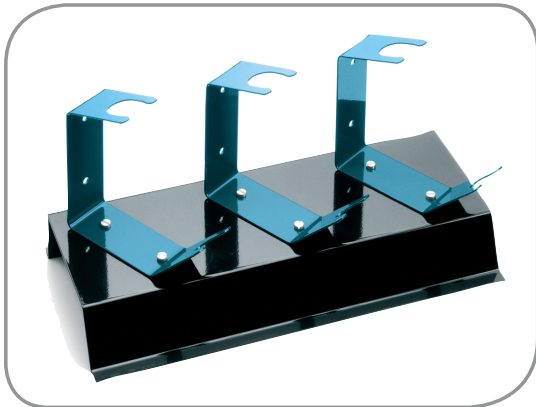

## Supports pour pistolet gravité

Modèle	Code	Désignation
Support d'établi	W2501000500	pour 3 pistolets gravité
	W2501000100	pour 1 pistolet gravité
	W2501000600	pour 1 pistolet gravité décalé
Support magnétique	W2COM6052	pour 3 pistolets gravité 32cm x 15cm x 13,5cm