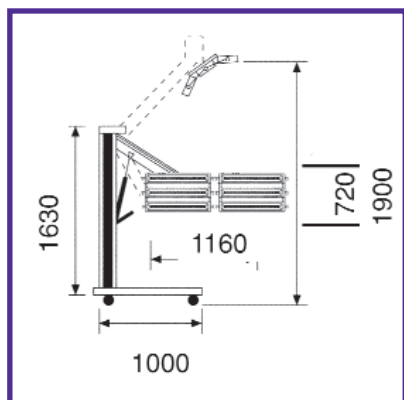

Sécheur 6 KW

Systeme de séchage 6KW à ondes courtes
Carrosserie/Métal...

AVANTAGES:

- Monté sur portique métallique à 4 roulettes (2 avec freins)
- 6 cassettes de 1KW avec bouton M/A
- Ajustement de la hauteur pour vérin hydraulique
- 2 minuteries électroniques pour évaporation et séchage
- 2 variateurs électroniques pour évaporation et séchage

Garde au sol: 165mm (3,4,6 KW)

Distance mini de séchage	600mm
Surface couverte	2 000mm x 1 000mm
Hauteur maxi de séchage	1800mm ou 1900mm
Alimentation	380 V - 50Hz monophasé
Consommation	25 Ampères