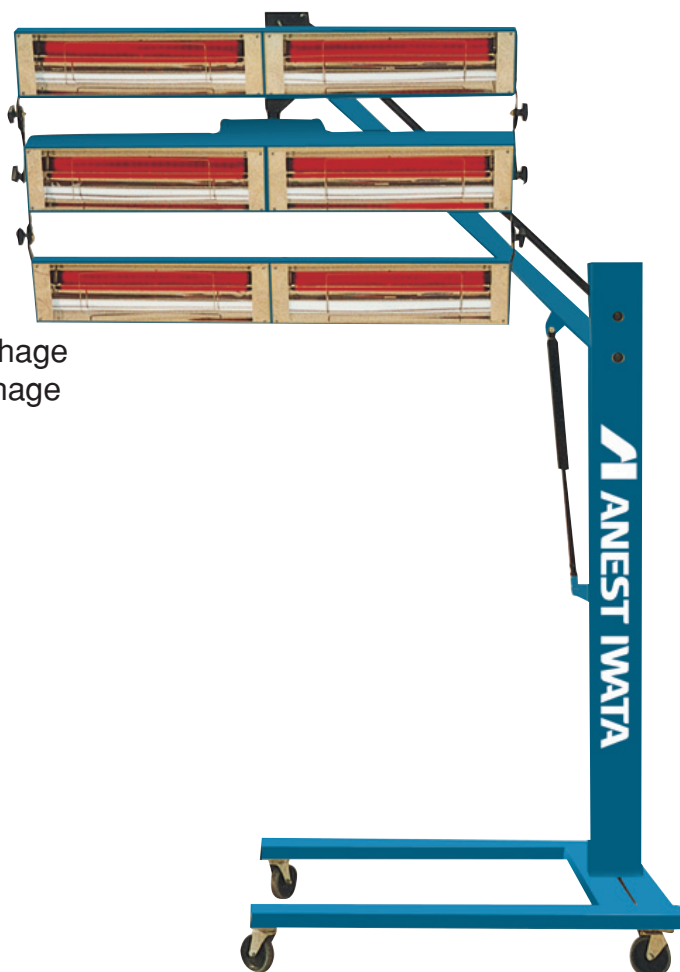

Sécheur 6 KW

Systeme de séchage 6KW à ondes courtes
Carrosserie/Métal...

AVANTAGES:

- Monté sur portique métallique à 4 roulettes (2 avec freins)
- 6 cassettes de 1KW avec bouton M/A
- Ajustement de la hauteur pour vérin hydraulique
- 2 minuteries électroniques pour évaporation et séchage
- 2 variateurs électroniques pour évaporation et séchage

Garde au sol: 165mm (3,4,6 KW)

Distance mini de séchage	600mm
Surface couverte	2 000mm x 1 000mm
Hauteur maxi de séchage	1800mm ou 1900mm
Alimentation	380 V - 50Hz monophasé
Consommation	25 Ampères